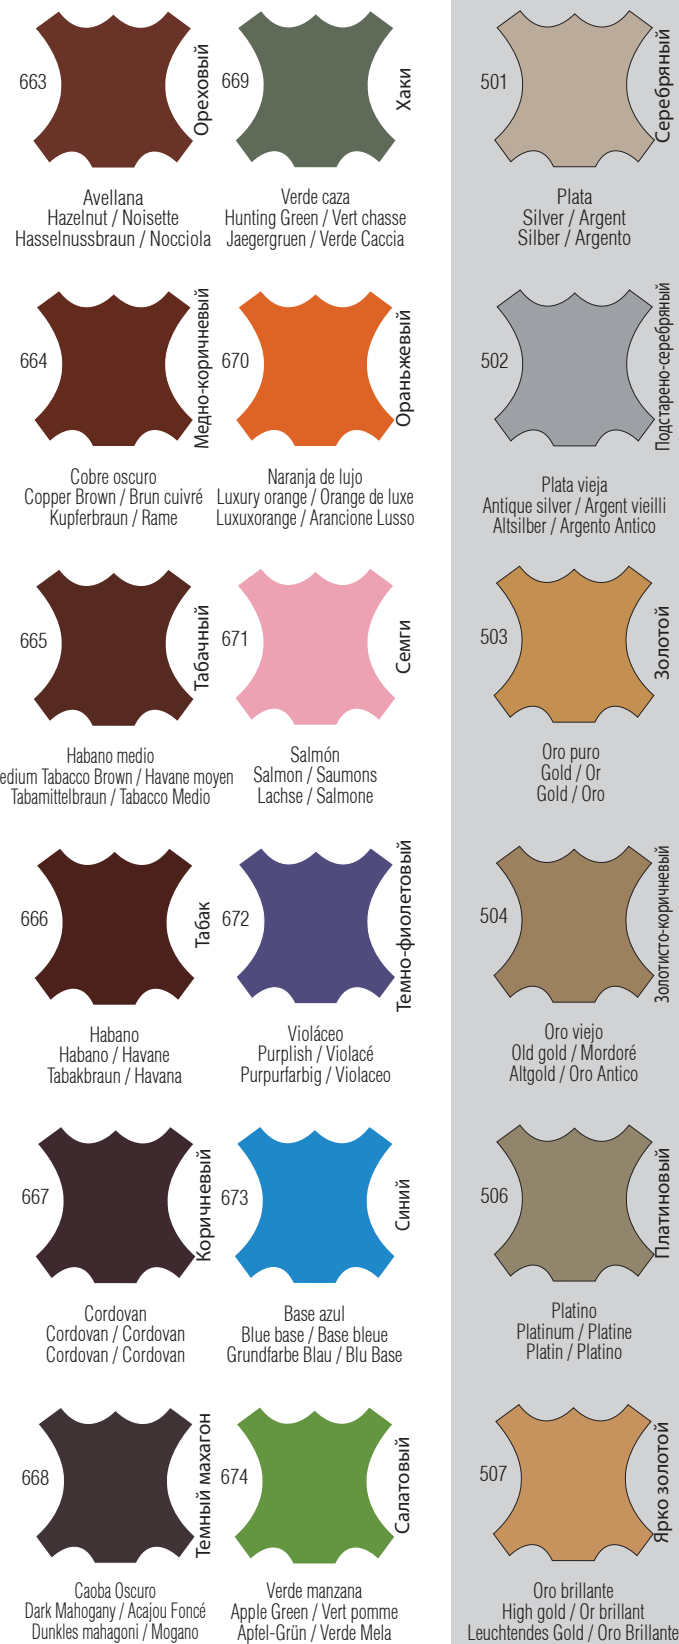

TARRAGO®

Debido a la impresión, podría existir una pequeña diferencia entre el tono real del color y el que aparece en la Carta de Colores.
Because of printing, there could be a slight difference between the real color and the one in the Color Chart.

QUICK COLOR

Reparador de cuero liso:

- Exclusiva fórmula Tarrago creada para reparar rozaduras, punteras desgastadas y restaurar el color.
- Formulación en base acuosa, no es nocivo para la salud ni para el medio ambiente.
- Alto poder cubriente.
- Se aplica directamente sin ningún tipo de preparación previa del cuero.
- Rápido secado.
- Elevada resistencia a las flexiones, las fricciones en seco y al agua.
- ¡Su cuero luce como nuevo otra vez!.

Smooth Leather Repairer:

- Exclusive Tarrago formula created to repair scratches, worn out toe caps and to restore the color.
- Water based formula, does not harm health nor environment.
- High hiding power.
- To apply directly without any previous preparation of the leather.
- Very fast drying.
- High resistance to flexions, dry frictions and water.
- Your leather looks as new again!