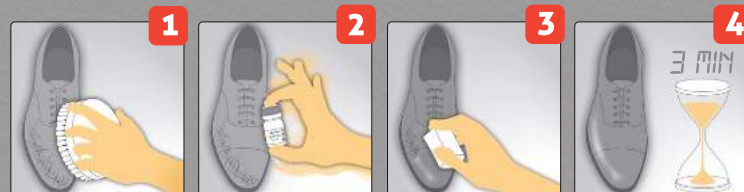

TARRAGO®

Debido a la impresión, podría existir una pequeña diferencia entre el tono real del color y el que aparece en la Carta de Colores.
Because of printing, there could be a slight difference between the real color and the one in the Color Chart.

QUICK COLOR

Reparador de cuero liso:

- Exclusiva fórmula Tarrago creada para reparar rozaduras, punteras desgastadas y restaurar el color.
- Formulación en base acuosa, no es nocivo para la salud ni para el medio ambiente.
- Alto poder cubriente.
- Se aplica directamente sin ningún tipo de preparación previa del cuero.
- Rápido secado.
- Elevada resistencia a las flexiones, las fricciones en seco y al agua.
- ¡Su cuero luce como nuevo otra vez!.

Smooth Leather Repairer:

- Exclusive Tarrago formula created to repair scratches, worn out toe caps and to restore the color.
- Water based formula, does not harm health nor environment.
- High hiding power.
- To apply directly without any previous preparation of the leather.
- Very fast drying.
- High resistance to flexions, dry frictions and water.
- Your leather looks as new again!

1
Cepillado.
Brushing.

2
Agitar el frasco.
Shake the bottle.

3
Aplicar el producto.
Apply.

4
Dejar secar 3 minutos.
Let 3 minutes to dry.

Referencia
Cuerpo expositor metálico
Reference Metallic Body Display
Pida/Order: TCE01032
Medidas: 78 x 41 x 168 cm.
Accesorios expositor tintes
Accessories for dyes Display
Pida/Order: TCE32
Sizes: 78 x 41 x 168 cm.